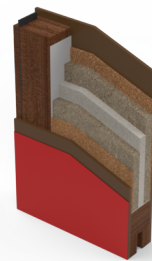

Options feuille de porte

Grille de ventilation	P.a.
Plinthe automatique	La norme
Passage de câble	P.a.
Ferme-porte	Possible
Vitrage	P.a.
Judas	Possible