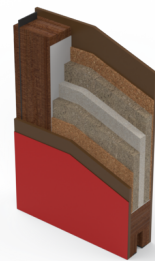

Options feuille de porte

Grille de ventilation	P.a.
Plinthe automatique	La norme
Passage de câble	P.a.
Ferme-porte	Possible
Vitrage	P.a.
Judas	Possible