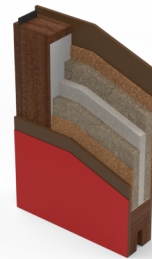

Options feuille de porte

Grille de ventilation	P.a.
Plinthe automatique	La norme
Passage de câble	P.a.
Ferme-porte	Possible
Vitrage	P.a.
Judas	Possible