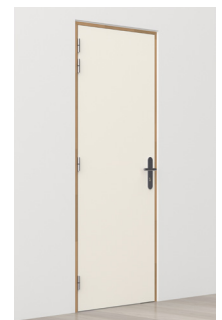

Wood Secure 2

-  EI₁ 30 brandwerend
-  tot 41dB geluidwerend
-  WK2 inbraakwerend
-  Rookwerend S_a en S₂₀₀

Veilig, stil én een warme uitstraling

De Wood Secure 2 deurset bestaat uit een rubberwood of hardhouten blokkozijn en een inbraakwerende deur. We combineren dit standaard met een 3-puntsslot met 2 haakschoten. Zo garanderen we het WK2 veiligheidsniveau. Deze deurset is speciaal ontwikkeld als woningtoegangsdeurset. Het houten kozijn geeft het geheel een warme uitstraling.

De Wood Secure 2 is beschikbaar met verschillende akoestische prestatieniveaus in deurdikte 40, 50 en 54 mm. We bieden het kozijn aan in rubberwood of hardhout (beuk, eik of roodhout), vernist indien gewenst. De bijhorende deuren zijn afgewerkt in HPL of voorgeverfd. Deze deurset heeft verborgen bevestigingspunten voor een snellere plaatsing en een perfecte afwerking.

Rubberwood

Beuk

Eik

Roodhout

Deur en kozijn
in zelfde vlak

3-puntsslot met
2 haakschoten

Complete oplossing

De Wood Secure 2 wordt geleverd inclusief: