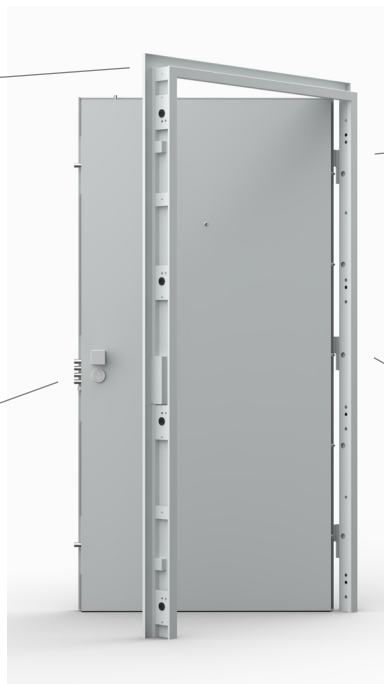

Steel Secure

-  EI₁ 30' brandwerend
-  42db geluidwerend
-  WK3 inbraakwerend
-  1,7W/m²K thermische isolatie
-  Rookwerend S_a en S₂₀₀

Veilig en stijlvol

De Steel Secure bestaat uit een deur met metalen kader, afgewerkt met houten panelen en een stalen kozijn. Deur en kozijn liggen in hetzelfde vlak. De deur kan afgewerkt worden in kleur of houtimitatie. De metalen kantafwerking van de deur is afgewerkt in een RAL-kleur. Ook het kozijn kan in elke RAL kleur gepoedercoated worden. De 13 sluitpunten zorgen voor extra veiligheid.

U kan deze deurset personaliseren door vrij te kiezen uit afwerking met pleister, houten of stalen chambranten. De afwerking met pleister geeft het geheel een minimalistische look.

Ruime keuze beslag

Veiligheids Cilinder met werfsleutel

Deur en kozijn in zelfde vlak

Vertikaal sluitpunt

Complete oplossing

De Steel Secure wordt geleverd inclusief:

- Garnituur kruk en knop, te kiezen uit ruim aanbod
- Inbraakwerend rosas
- Brandwerend spionoog
- Valdorpel