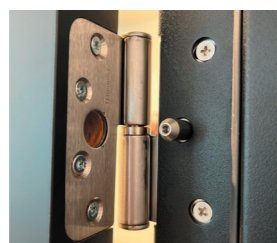

Dievennokken