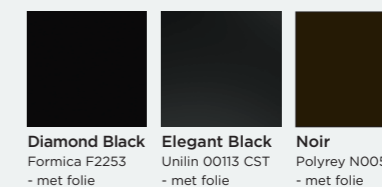

**Delia**  
Horizontaal

**Delia**  
Verticaal

**Merida**  
Horizontaal

**Merida**  
Verticaal

**Nocta**  
Horizontaal

**Nocta**  
Verticaal

## HPL HPL deuren

HPL deuren zijn uitgerust met een deklaag die uitermate kras- en stootvast is, perfect voor intensief gebruik. Je kan kiezen uit een ruim aanbod van kleuren en motieven voor de deurvlakafwerking.

### Neutrale kleuren

**Blanc Megève** Polyrey B070-FA  
**Front White** Unilin 0025 CST  
**Blanc Artic** Polyrey B1117-FA  
**Lace White** Unilin OWE27 CST

**Alpino** Formica F1040  
**Orgeat** Polyrey O111-FA

**Diamond Black** Formica F2253 - met folie  
**Elegant Black** Unilin 00113 CST - met folie  
**Noir** Polyrey N005-FA - met folie

**Galet** Polyrey G077-FA  
**Gris Dauphin** Polyrey G044-FA  
**Gris Perlé** Polyrey G003-FA