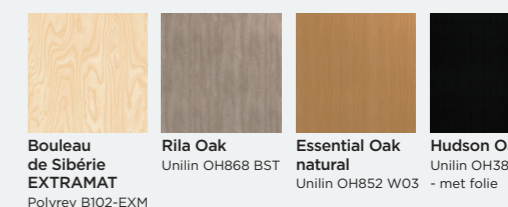

Blanc Megève SILK Polyrey B070-SLK - met folie
Blanc Artic SILK Polyrey B117-SLK - met folie
Gris Cendré SILK Polyrey G075-SLK - met folie

Houtstructuren

Snel plaatsklare HPL deuren nodig?
Kies uit onze Theuma HPL Voorraad Collectie!
15 productiedagen + je leverdag.

Neem snel een kijkje in onze HPL Brochure