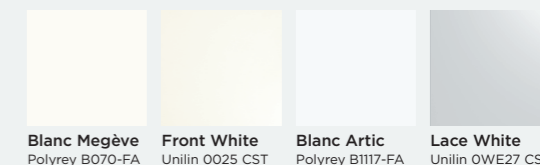

Neutrale kleuren