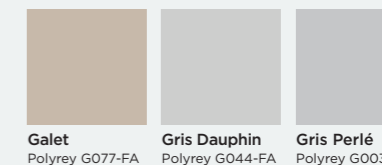

### Neutrale kleuren

**Blanc Megève** Polyrey B070-FA  
**Front White** Unilin 0025 CST  
**Blanc Artic** Polyrey B1117-FA  
**Lace White** Unilin OWE27 CST

**Alpino** Formica F1040  
**Orgeat** Polyrey O111-FA

**Diamond Black** Formica F2253 - met folie  
**Elegant Black** Unilin 00113 CST - met folie  
**Noir** Polyrey N005-FA - met folie

**Galet** Polyrey G077-FA  
**Gris Dauphin** Polyrey G044-FA  
**Gris Perlé** Polyrey G003-FA