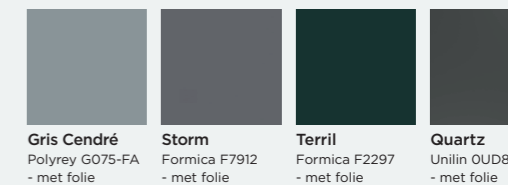

### Neutrale kleuren

**Blanc Megève** Polyrey B070-FA  
**Front White** Unilin 0025 CST  
**Blanc Artic** Polyrey B1117-FA  
**Lace White** Unilin OWE27 CST

**Alpino** Formica F1040  
**Orgeat** Polyrey O111-FA

**Diamond Black** Formica F2253 - met folie  
**Elegant Black** Unilin 00113 CST - met folie  
**Noir** Polyrey N005-FA - met folie

**Galet** Polyrey G077-FA  
**Gris Dauphin** Polyrey G044-FA  
**Gris Perlé** Polyrey G003-FA