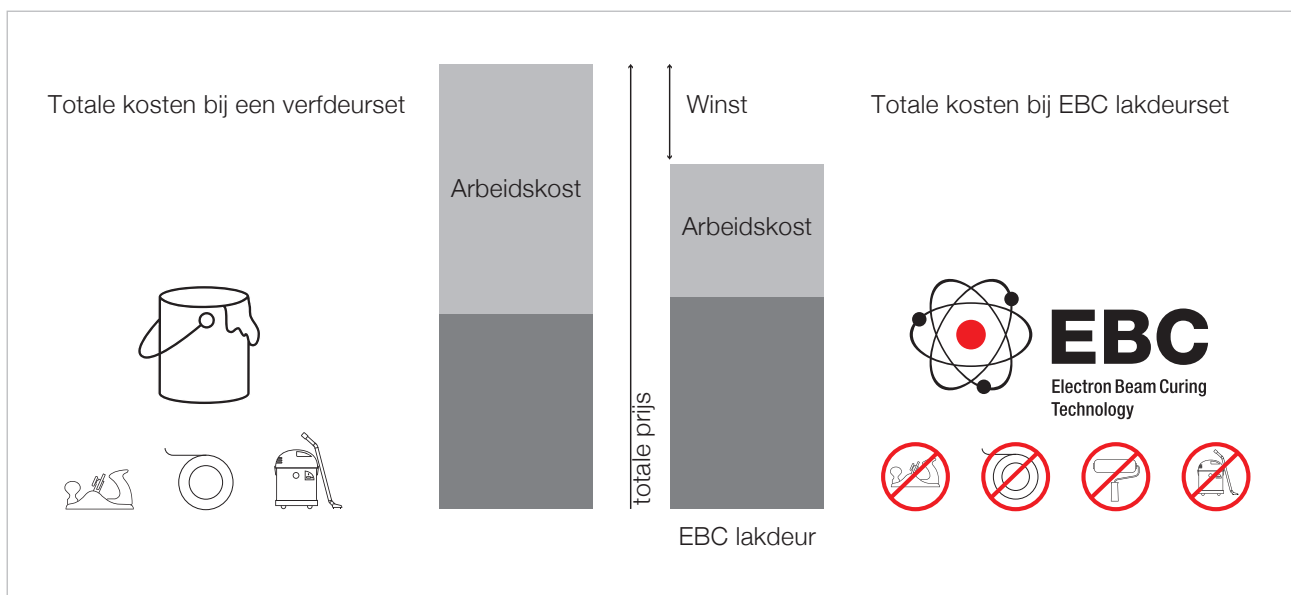

EBC-deurset

BC-deuren zijn gelakt volgens het Electron Beam Curing-proces. Daardoor zijn ze stoot- en kleurvast en bijzonder onderhoudsvriendelijk. EBC is een slimme keuze als u voor witte deuren gaat. De lagere arbeidskosten compenseren de iets hogere aankoopprijs.