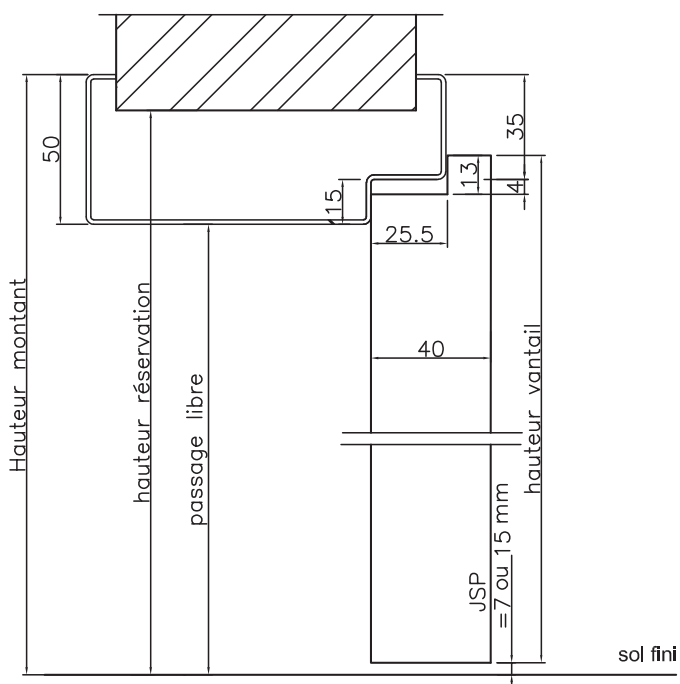

MonoPlus

Huisserie métallique
laquée blanc

- Montage rapide sur différents types de cloisons
- Système d'emboîtement unique des angles et des mâchoires
- Epaisseur de cloison 50 mm, 52 mm, 55 mm, 70 mm, 72 mm ou 75 mm - autres dimensions possible sur demande
- Jeu sous porte 7 mm ou 15 mm
- Laquage par procédé de poudre résistante aux rayures

Assemblage à onglet

Mâchoire MonoPlus

 **theuma**
doors & frames

Dimensions d'une porte à recouvrement sur huisserie MonoPlus

Toutes les dimensions sont exprimées en mm.

Le sens d'ouverture est conforme à la norme européenne EN 12519.

JSP = Jeu Sous la Porte (7 ou 15 mm).

largeur totale = fond de feuillure + 70

réservation = largeur totale - 25 +/- 5 (= largeur vantail +29 +/- 5)

fond de feuillure = largeur du vantail - 16

hauteur montant = hauteur vantail + JSP (7 ou 15) + 26

réservation = longueur montant -14 +/- 5

fond de feuillure = hauteur vantail - 2

Largeur			
Feuille de porte	Huisserie		Réservation
largeur vantail	fond de feuillure	largeur totale	réservation
530	514	584	559
630	614	684	659
730	714	784	759
830	814	884	859
930	914	984	959
1030	1014	1084	1059