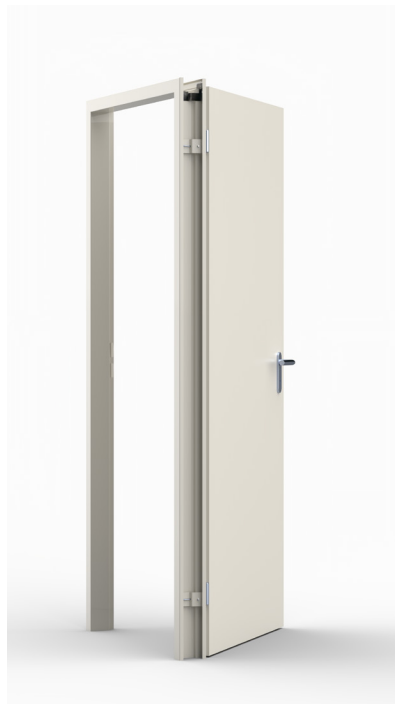

MonoPlus

Huisserie métallique
laquée blanc

- Montage rapide sur différents types de cloisons
- Système d'emboîtement unique des angles et des mâchoires
- Epaisseur de cloison 50 mm, 52 mm, 55 mm, 70 mm, 72 mm ou 75 mm - autres dimensions possible sur demande
- Jeu sous porte 7 mm ou 15 mm
- Laquage par procédé de poudre résistante aux rayures

Assemblage à onglet

Mâchoire MonoPlus

 **theuma**
doors & frames

Dimensions d'une porte à recouvrement sur huisserie MonoPlus

Toutes les dimensions sont exprimées en mm.

Le sens d'ouverture est conforme à la norme européenne EN 12519.