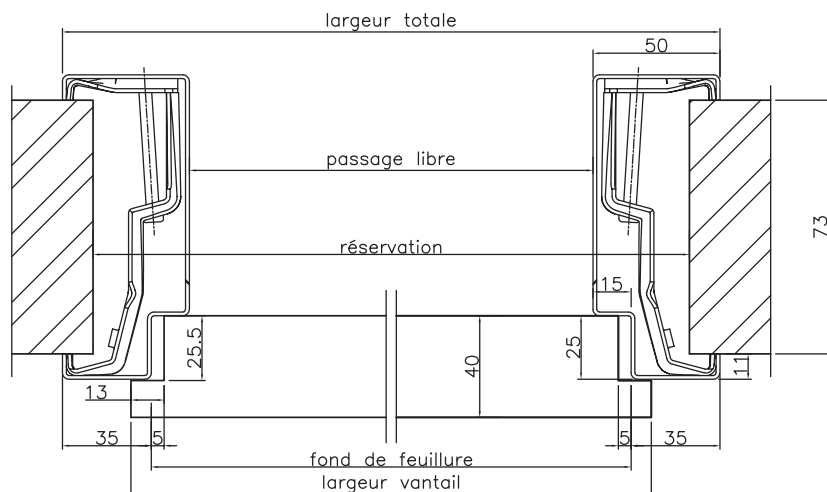

MonoPlus

Huisserie métallique
laquée blanc

- Montage rapide sur différents types de cloisons
- Système d'emboîtement unique des angles et des mâchoires
- Epaisseur de cloison 50 mm, 52 mm, 55 mm, 70 mm, 72 mm ou 75 mm - autres dimensions possible sur demande
- Jeu sous porte 7 mm ou 15 mm
- Laquage par procédé de poudre résistante aux rayures

Assemblage à onglet

Mâchoire MonoPlus

 **theuma**
doors & frames

Dimensions d'une porte à recouvrement sur huisserie MonoPlus

Toutes les dimensions sont exprimées en mm.

Le sens d'ouverture est conforme à la norme européenne EN 12519.

JSP = Jeu Sous la Porte (7 ou 15 mm).

largeur totale = fond de feuillure + 70

réservation = largeur totale - 25 +/- 5 (= largeur vantail +29 +/- 5)

fond de feuillure = largeur du vantail - 16

hauteur montant = hauteur vantail + JSP (7 ou 15) + 26

réservation = longueur montant -14 +/- 5

fond de feuillure = hauteur vantail - 2

Largeur			
Feuille de porte	Huisserie		Réservation
largeur vantail	fond de feuillure	largeur totale	réservation
530	514	584	559
630	614	684	659
730	714	784	759
830	814	884	859
930	914	984	959
1030	1014	1084	1059